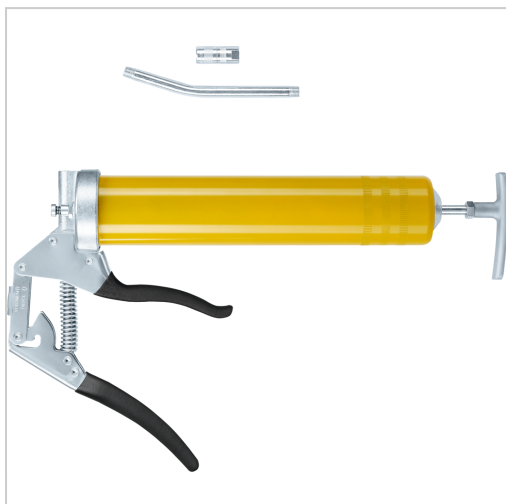

## Fettpresse Einhand Sortiment Füllvolumen 500cm<sup>3</sup> für Fette bis NLGI 2

**PRESSOL**

**€67.37\***

Prices incl. VAT plus shipping costs

Art nr.: **82602**

mit Befüll- und Entlüftungsventil im Fettpressenkopf, Fördermenge und Förderdruck den Erfordernissen anpassbar (z. B. zähes Fett, Kälte, verharzte Schmiernippel) von 1,1 cm<sup>3</sup>/200 bar auf 0,7 cm<sup>3</sup>/300 bar mit dem Handgriff anpassbar, Handgriff rutschsicher, Schubstange in jeder Position arretierbar, zum Abschmieren an engen Stellen

**Lieferumfang:**

Fettpresse, Düsenrohr gebogen 150 mm, Mundstück mit 4 Backen

### Properties

Anschluss:	M10 x 1
Füllmenge (l):	0,5