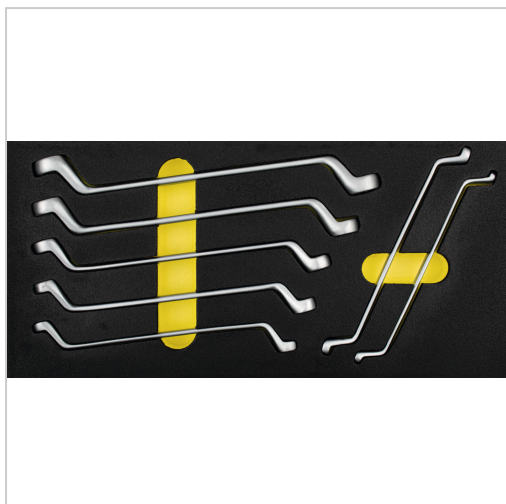

Doppelringschlüssel Satz tief gekröpft 7-tlg. 1/3 Systemeinlage

€82.11*

Prices incl. VAT plus shipping costs

Art nr.: **496420**

System-Schaumstoffeinlage passend für Werkstattwagen und Werkzeugkoffer, feste Anordnung durch präzise Einbettung, bedingt öl- und chemiekalienbeständig durch eine versiegelte PE-Oberfläche

Lieferumfang:

- 7 Doppelringschlüssel: SW 6 x 7 - 8 x 9 - 10 x 11 - 12 x 13 - 14 x 15 - 16 x 17 - 18 x 19 mm
- in 1/3 System-Schaumstoffeinlage

Properties

Abmessungen (mm):	189 x 395 x 30 (B x T x H)
B (mm):	189
Größe:	1/3
H (mm):	30
T (mm):	395