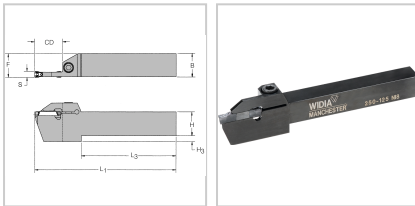

## Stechklemmhalter WMT™ außen rechts H16mm Tmax22mm W3mm

### Properties

<b>Einsatz:</b>	zum radialen Einstechdrehen, Abstechdrehen und Profildrehen
<b>Form des Schaftes:</b>	4-kant
<b>Norm:</b>	Werksnorm

### Variants

Code	H (mm)	B (mm)	Gr-	F (mm)	Ausführung	CD (mm)	H3 (mm)	L3 (mm)	L1 (mm)	S (mm)	PU	Price/PU
19960 0R25- 1	25	25	1	25	rechts	17	-	116	150	1,5	1 Stück	€153. 51

Code	H (mm)	B (mm)	Gr-	F (mm)	Ausführung	CD (mm)	H3 (mm)	L3 (mm)	L1 (mm)	S (mm)	PU	Price/PU
19960 OR16-2	16	16	2	16	rechts	17	6	101	125	2	1 Stück	€138.04
19960 OR20-2	20	20	2	20	rechts	17	-	92	125	2	1 Stück	€138.04
19960 OR25-2	25	25	2	25	rechts	17	-	116	150	2	1 Stück	€153.51
19960 OR161 1-3	16	16	3	16	rechts	11	-	93	125	3	1 Stück	€138.04
<b>19960 OR162 2-3</b>	<b>16</b>	<b>16</b>	<b>3</b>	<b>16</b>	<b>rechts</b>	<b>22</b>	<b>5</b>	<b>85</b>	<b>125</b>	<b>3</b>	<b>1 Stück</b>	<b>€138.04</b>
19960 OR201 1-3	20	20	3	20	rechts	11	-	93	125	3	1 Stück	€138.04
19960 OR202 2-3	20	20	3	20	rechts	22	5	85	125	3	1 Stück	€138.04
19960 OR251 1-3	25	25	3	25	rechts	11	-	118	150	3	1 Stück	€153.51
19960 OR252 2-3	25	25	3	25	rechts	22	-	110	150	3	1 Stück	€153.51
19960 OR161 1-4	16	16	4	16	rechts	11	-	92	125	4	1 Stück	€138.04
19960 OR162 2-4	16	16	4	16	rechts	22	5	83	125	4	1 Stück	€138.04
19960 OR201 1-4	20	20	4	20	rechts	11	-	92	125	4	1 Stück	€138.04
19960 OR202 2-4	20	20	4	20	rechts	22	-	83	125	4	1 Stück	€138.04
19960 OR251 1-4	25	25	4	25	rechts	11	-	117	150	4	1 Stück	€153.51