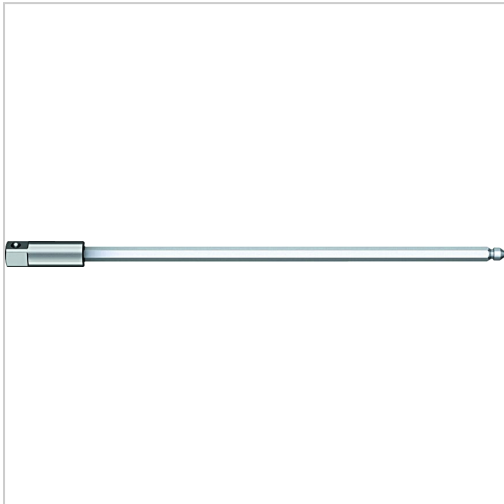

Adapterklinge für Stecknüsse 1/4" L155mm

wiha 
Tools that work for you

€11.01*

Prices incl. VAT plus shipping costs

Art nr.: **428881**

Kopf glanzvernickelt mit gefederter Kugel, Klinge mattverchromt, durchgehend gehärtet

Properties

Aufnahme:	4 mm, Außensechskant
L (mm):	155
Material:	Chrom-Molybdän-Vanadium-Stahl
? ("):	1/4