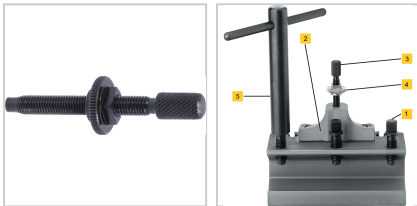

Schlüssel Innenvierkant für SW8 Gr. A

€28.32*

Prices incl. VAT plus shipping costs

Art nr.: **22580A**

5 = Schlüssel mit Innenvierkant

Properties

SW (mm):	8
Typ:	Schlüssel mit Innenvierkant (5)
für Größe:	A