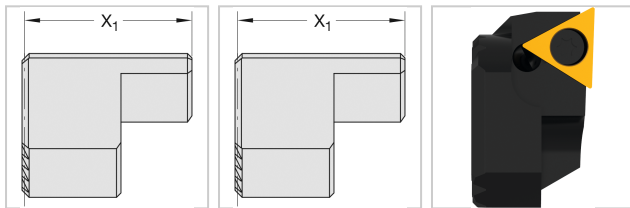

Gegengewicht Ø52-102mm zum Überdrehen D52-102mm x1=37,75mm

WOHLHAUPTER

€188.02*

Prices incl. VAT plus shipping costs

Art nr.: **12477**

zur Reduktion der Unwucht für ein besseres
Zerspanungsergebnis

Properties

Einsatz:	auf Kerbzahnschiene (Art.-Nr. 12472...)
x1 (mm):	37,75