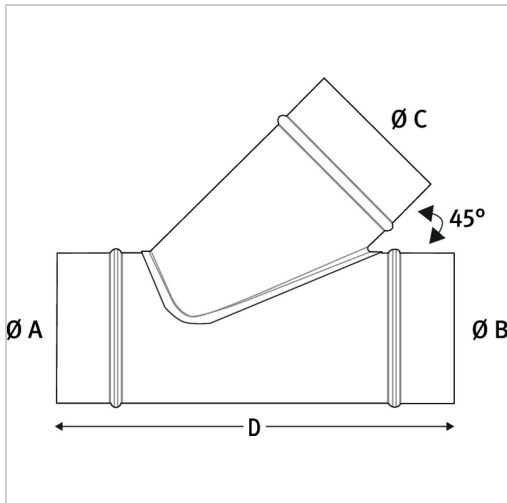

Abzweigstück 45° Holzkraft Ø 160/160/120

€77.35*

Prices incl. VAT plus shipping costs

Art nr.: **ST5143720**

Abgang 45°

Hersteller

Stürmer Maschinen GmbH

Dr.-Robert-Pfleger-Str. 26, 96103 Hallstadt, Deutschland