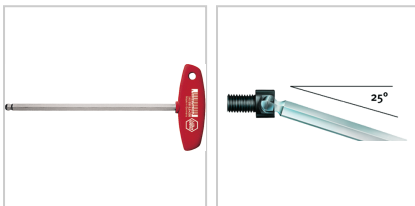

Stiftschlüssel Sechskant mit Quergriff und Kugelkopf GL176mm Klingen-L150mm SW4mm

wiha 
Tools that work for you

€7.38*

Prices incl. VAT plus shipping costs

Art nr.: **415814**

mit Kugelkopf, einsetzbar bis zu einem Arbeitswinkel von 25°, durchgehend gehärtet

Properties

Antriebsart:	Innensechskant
Material:	Chrom-Vanadium-Stahl
Oberfläche:	glanzvernickelt

Variants

Code	L (mm)	SW (mm)	Klingenlänge (mm)	PU	Price/PU
415814	176	4	150	1 Stück	€7.38
415815	182	5	150	1 Stück	€10.00

Code	L (mm)	SW (mm)	Klingenlänge (mm)	PU	Price/PU
415816	182	6	150	1 Stück	€11.66
415818	238	8	200	1 Stück	€16.90