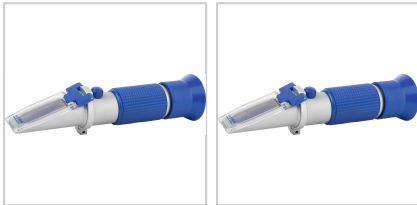

**Handrefraktometer Industrie/KFZ 30-35% Teilung 0,2%
UREA/EG/PG/CW/BF**

KERN

€113.05*

Prices incl. VAT plus shipping costs

Art nr.: **3599853**

verstellbares Okular zur Schärfeneinstellung, scharfe
Trennlinie blau-weiß für eine einfache Ablesung

Lieferumfang:

Refraktometer, Probenpipette, Schraubendreher,
kleines Wischtuch und Kunststoffbox

Funktionen:

automatische Temperaturkompensation (ATC)

Properties

Ablesung:	0,2 % 1 °C 1 °C 5 °C 0,01 kg/l
Anzeige:	Urea EG PG CW BF
Messbereich:	30-35 % -50-0 °C -50-0 °C -40-0 °C 1,10-1,40 kg/l