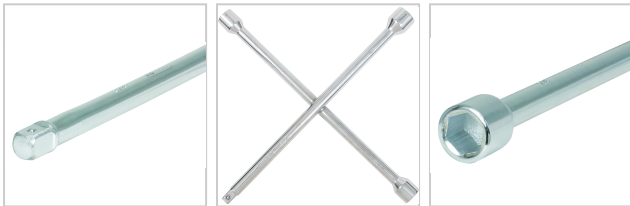

Kreuzschlüssel LKW Außenvierkant 3/4" SW24-27-32mm

€125.43*

Prices incl. VAT plus shipping costs

Art nr.: **46926**

Köpfe poliert, Domtiefen der Stecknusseiten 25 mm

Properties

Ausführung:

- Innen-Sechskant 24 mm, 27 mm, 32 mm -
Außenvierkant 3/4"

L (mm):

630

Material:

Chrom-Vanadium-Stahl

Oberfläche:

poliert