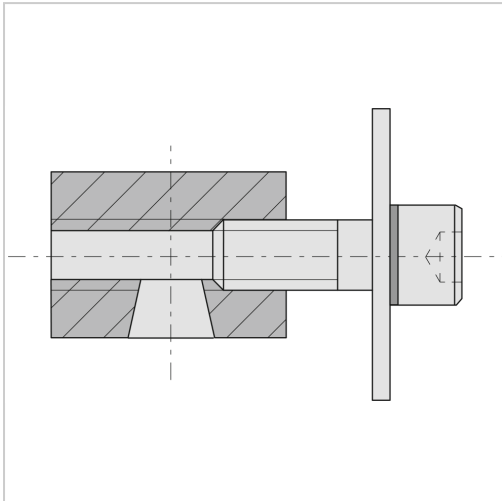

Befestigungsteil Ø52-102mm A52-102mm

WOHLHAUPTER

€35.46*

Prices incl. VAT plus shipping costs

Art nr.: **12471**

zum Befestigen des Wendeplattenhalters auf
Feindrehwerkzeugen

Properties

Einsatz:

für Feindrehwerkzeug (Art.-Nr. 12438...) in
Kombination mit Wendeplattenhalter (Art.-Nr.
12453... und 124538...)