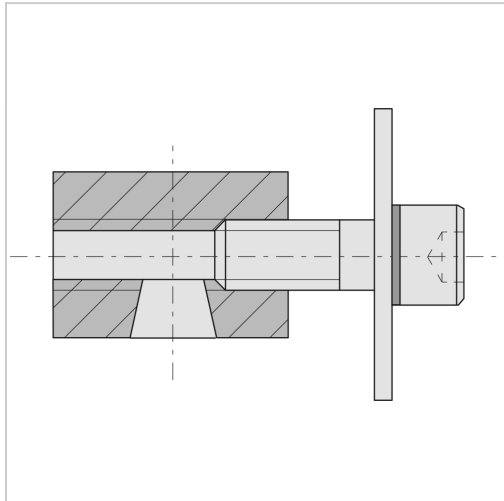

Befestigungsteil Ø52-102mm A52-102mm

WOHLHAUPTER

€35.46*

Prices incl. VAT plus shipping costs

Art nr.: **12471**

zum Befestigen des Wendeplattenhalters auf
Feindrehwerkzeugen

Properties

Einsatz:

für Feindrehwerkzeug (Art.-Nr. 12438...) in
Kombination mit Wendeplattenhalter (Art.-Nr.
12453... und 124538...)