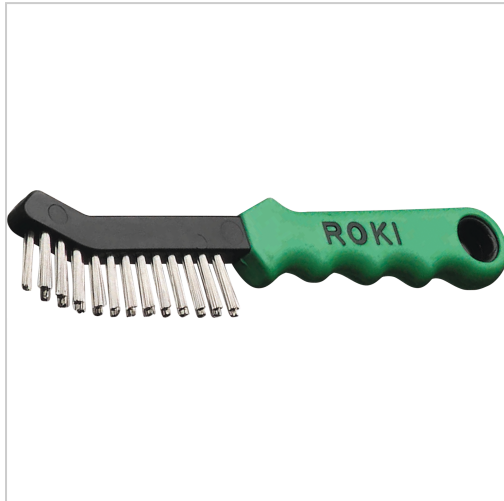

Handdrahtbürste L225mm Edelstahl Draht 2-reihig

LESSMANN[®]
THE GERMAN BRUSH COMPANY

€7.14*

Prices incl. VAT plus shipping costs

Art nr.: **57146**

zweireihig, ergonomischer Zweikomponentengriff und Aufhängeloch

Properties

| | |
|-------------------|-----------|
| Drahtausführung: | glatt |
| Drahtstärke (mm): | 0,35 |
| Einsatzgebiet: | Edelstahl |
| L (mm): | 225 |
| Material: | Edelstahl |
| Reihenzahl: | 2 |