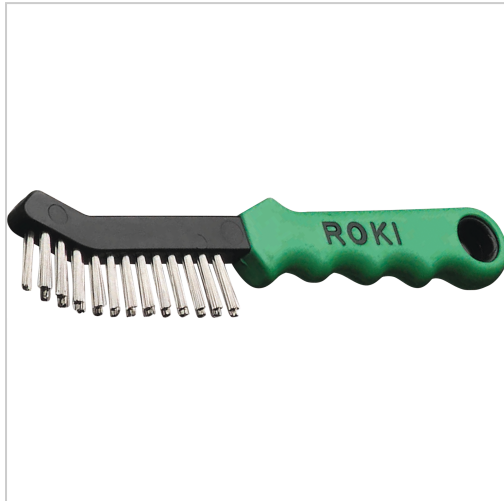

Handdrahtbürste L225mm Edelstahl Draht 2-reihig

LESSMANN[®]
THE GERMAN BRUSH COMPANY

€7.50*

Prices incl. VAT plus shipping costs

Art nr.: **57146**

zweireihig, ergonomischer Zweikomponentengriff und Aufhängeloch

Properties

Drahtausführung:	glatt
Drahtstärke (mm):	0,35
Einsatzgebiet:	Edelstahl
L (mm):	225
Material:	Edelstahl
Reihenzahl:	2