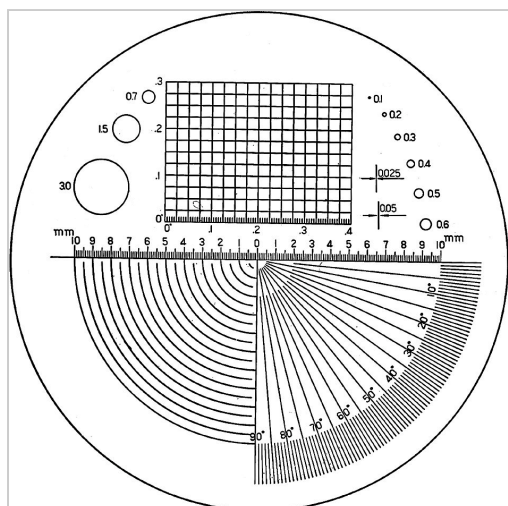

Messskala Raster Durchmesser Winkel Radius Strichbreite

ESCHENBACH

€41.65*

Prices incl. VAT plus shipping costs

Art nr.: **3590212**

Typ B, Ø 23 mm, Polarnetz, Winkel, Radius

Ausführung: Skala 10-0-10 mm, Ablesung 0,1 mm

Skala 0"-0,4", Ablesung 0,05"

Ø 0,1-0,7 mm, Stufung 0,1 mm

Ø 1,5 mm und 3,0 mm

Winkel 0°-360°, Ablesung 1°

Radien 0-10 mm, Stufung 0,5 mm

Strichbreite 0,025 mm und 0,5 mm

Lieferumfang:

Präzisions-Messskala im Etui

Properties

Einsatz: für Präzisions-Messlupe (Art.-Nr. 359022)

Material: Silikat