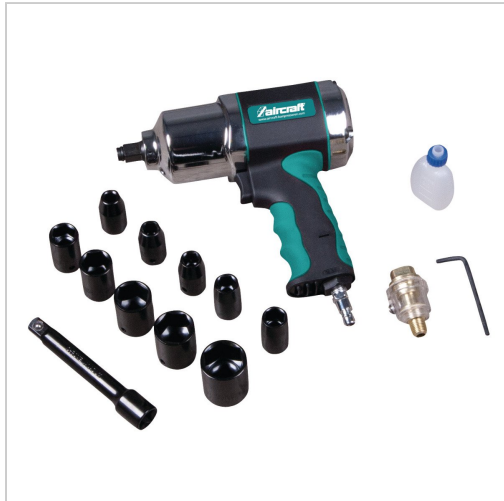

Schlagschrauber-Set 1/2" Aircraft ISS 1/2" Komposit

€160.65*

Prices incl. VAT plus shipping costs

Art nr.: **ST2401220**

Dimensionen: **105x260x270**

- Handlich und leicht mit schlagfestem Komposit-Gehäuse
- Mit Doppelhammerschlagwerk für raschen Drehmomentaufbau
- Abluftführung über den Handgriff
- Schlagwerkgehäuse aus Aluminium

Hersteller

Aircraft Kompressorenbau und Maschinenhandel GmbH
Gewerbestraße Ost 6, 4921 Hohenzell, Österreich
info@aircraft.at

Lieferumfang:

- Zehn Nüsse: 9, 10, 11, 13, 14, 17, 19, 22, 24, 27 mm
- Verlängerung
- Inline Öler