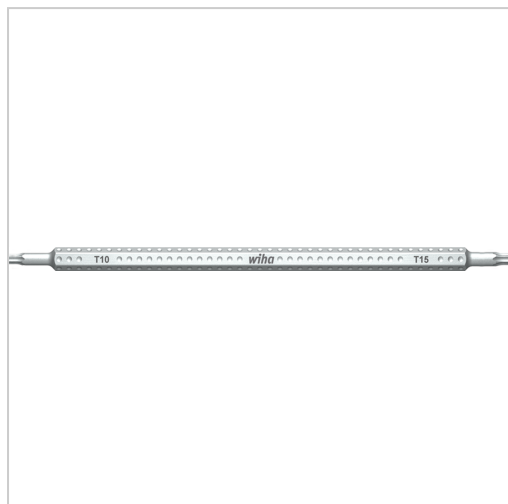

Kombiklinge TORX® L150mm T30+T40

wiha 
Tools that work for you

€10.35*

Prices incl. VAT plus shipping costs

Art nr.: **4361430**

mit Sechskant-Schaft 6 mm, farbcodierte Wiha ChromTop®-Spitzen

Properties

Antriebsart:	Torx®
Aufnahme:	6 mm, Außensechskant
L (mm):	150
Material:	Chrom-Molybdän-Vanadium-Stahl
Oberfläche:	mattverchromt

Variants

Code	Größe	PU	Price/PU
436146	TX6/TX8	1 Stück	€10.35
436147	TX7/TX9	1 Stück	€10.35
4361410	TX10/TX15	1 Stück	€10.35
4361420	TX20/TX25	1 Stück	€10.35
4361430	TX30/TX40	1 Stück	€10.35