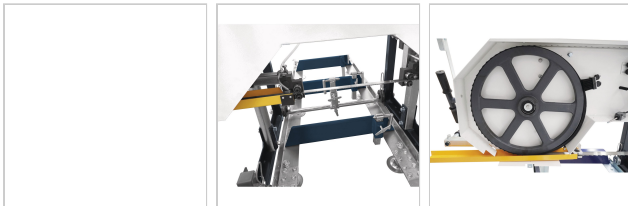

## Blockbandsäge Holzkraft HBBS 810 G

**holzkraft**  
Holzbearbeitungsmaschinen

**€4116.21\***

Prices incl. VAT plus shipping costs

Art nr.: **ST5670814**

Dimensionen: **2270x645x880**

präzise Sägeschnitte beim Auftrennen von Rundhölzern

- Massive Gusslaufräder angetrieben durch eine 11 kW Benzinmotor
- Manuelle Einstellung der Schnitthöhe über Handkurbel
- Robuste und verwindungssteife Stahlkonstruktion
- Einfache Bedienung mit Hilfe eines manuellen Sägevorschubs
- Stabile Spannung des Holzstamms dank justierbarer Spitzen
- Präzise Schnitte dank einstellbarer Sägebandführung
- Geringe Reibung zwischen Sägeband und Holz dank integrierter Bandschmierung
- Die seitlich verbaute Späneabführung sorgt für einen sauberen Arbeitsbereich
- beliebige Schnittlänge dank im Zubehör erhältliche Bettverlängerungen
- Für Weich- und Hartholz geeignet