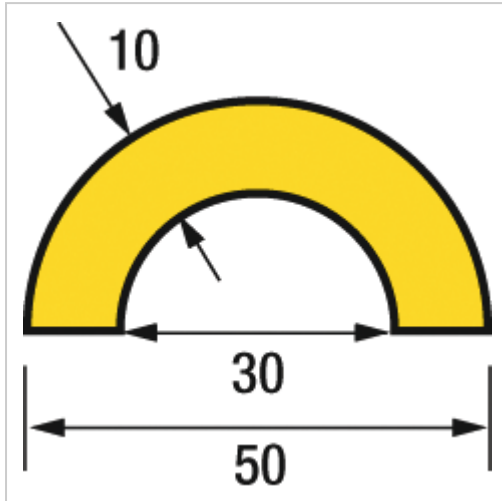

Warnschutz schwarz/gelb L1m Innenmaß 30-50mm

ampere
Deutschland

€71.40*

Prices incl. VAT plus shipping costs

Art nr.: **938991R30**

Warn- und Prallschutz aus recyclebarem Polyurethanschaum, absolut FCKW-frei, Außenfläche mit schützender PU-Fläche, Kern aus PU-Schaum, innen selbstklebend durch Hochleistungskleber, einfache Montage durch Kleben oder Anschrauben, temperaturbeständig von -40° bis 100°C, Brandprüfung nach DIN 4102 B2, verschiedenste Formen lieferbar

Properties

Ausführung:	1m Stück, selbstklebend
Einsatz:	zum Schutz von Personen, Sicherung von Gefahrenstellen
Farbe:	gelb/schwarz
Innenmaße (mm):	50 x 30 x 10