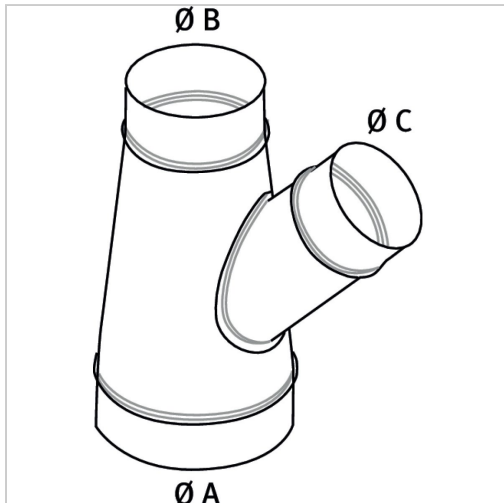

## Abzweigstück 45° Holzkraft Ø 160/120/120

**€106.92\***

Prices incl. VAT plus shipping costs

Art nr.: **ST5143705**

Abgang 45°

**Hersteller**

Stürmer Maschinen GmbH

Dr.-Robert-Pfleger-Str. 26, 96103 Hallstadt, Deutschland