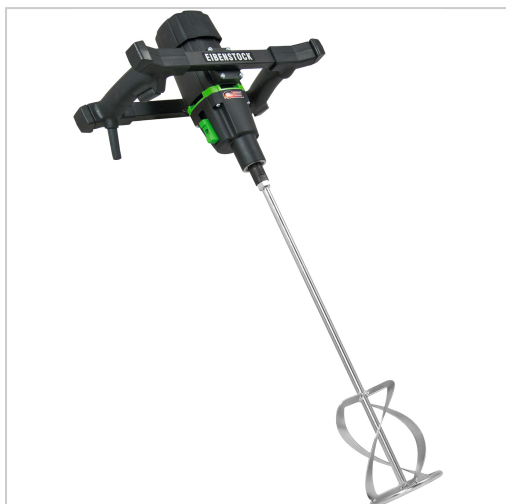

## Rührwerk EHR 20/2.6 S Set inkl. Rührer MG 140

**EIBENSTOCK**  
Elektrowerkzeuge

**€417.69\***

Prices incl. VAT plus shipping costs

Art nr.: **655312**

Zweigangetriebe, Rahmengriff mit ergonomischen Handgriffen und speziellen Dämpfungselementen zum Schutz vor Beschädigung, stufenlose Drehzahlregelung, staubgeschützter Ein-/Ausschalter, Kabelausführung im geschützten Bereich

**Lieferumfang:**

Mörtelrührer MG 140