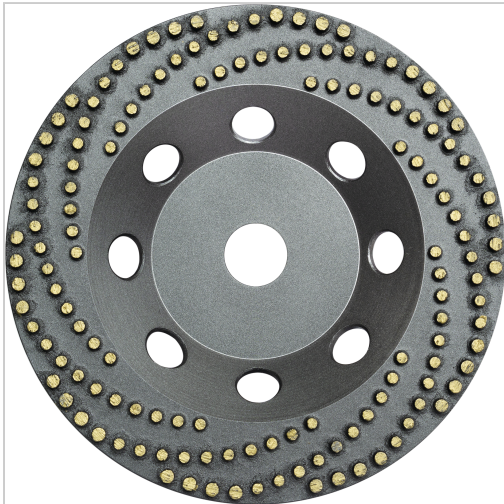

## Schleifteller Diamant Tonadix Bohrung 22,23mm D125mm

**€106.27\***

Prices incl. VAT plus shipping costs

Art nr.: **5166463**

vakuum-gelötet, höchste Abtragsleistung und Aggressivität bei geringem Kraftaufwand, gute Staubabfführung durch Radiussegmente, sehr hohe Standzeit

### Properties

Anzahl der Segmente:	108
Bohrung (mm):	22,23
D (mm):	125
Einsatz:	universell einsetzbar, Beton, Estrich, Terrazzo, Baustellenmaterial
Einsatzgebiet:	Beton, Estrich, Mauerwerk und Klinker
Material:	Diamant
Segmenthöhe (mm):	3