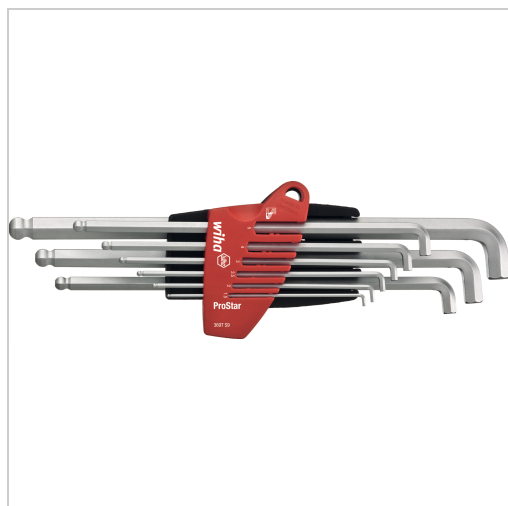

Stiftschlüssel Sechskant lang mit Kugelkopf Satz 9-tlg. im Kunststoff-Halter SW1,5mm-10mm

wiha 
Tools that work for you

€49.03*

Prices incl. VAT plus shipping costs

Art nr.: **415786**

extra kurze Winkelseite ermöglicht optimales Arbeiten auf engstem Raum, einsetzbar bis zu einem Arbeitswinkel von 25°, durchgehend gehärtet

Lieferumfang:

- 9 Stiftschlüssel SW 1,5 - 2 - 2,5 - 3 - 4 - 5 - 6 - 8 - 10 mm
- im Kunststoffhalter

Properties

Antriebsart:	Innensechskant
Material:	Chrom-Vanadium-Stahl
Oberfläche:	matt verchromt