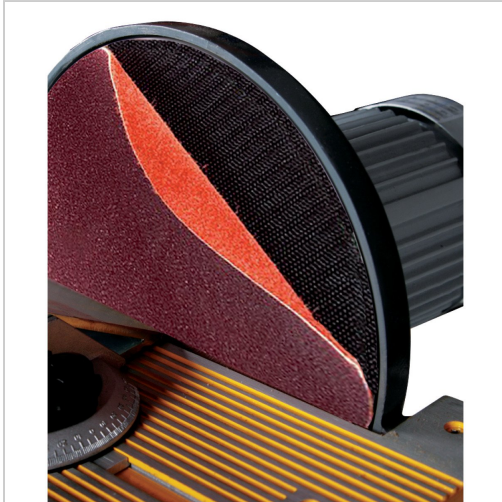

Klettauflage Optimum Ø 300

€35.10*

Prices incl. VAT plus shipping costs

Art nr.: **ST3357801**

Dimensionen: **2x32x32**

- Zur Befestigung auf Schleiftellern
- Ermöglicht einfaches Aufbringen und Abnehmen von Klett-Schleifblättern