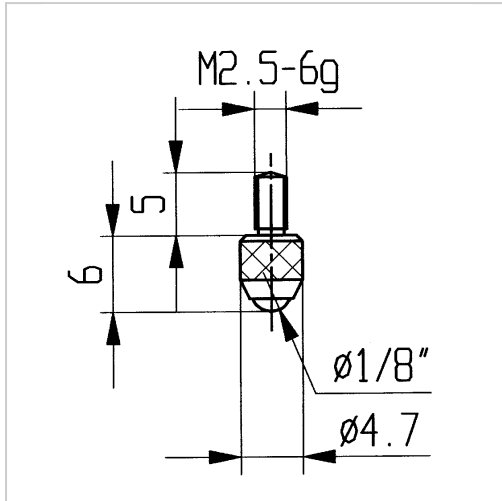

Messtastereinsatz Keramik M2,5 gewölbt D10mm Radius 15

€93.53*

Prices incl. VAT plus shipping costs

Art nr.: **3363812**

Variants

Code	Typ	PU	Price/PU
3363811	plan, Ø 10 mm	1 Stück	€93.53
3363812	gewölbt, Ø 10 mm, Radius 15	1 Stück	€93.53
3363870	Kugel Ø 1/8", Länge 6,0 mm	1 Stück	€7.74