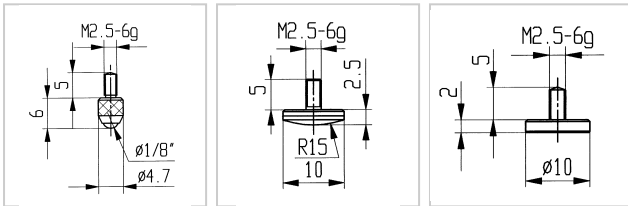

Messtastereinsatz Keramik M2,5 gewölbt D10mm Radius 15

€93.53*

Prices incl. VAT plus shipping costs

Art nr.: **3363812**

Variants

Code	Typ	PU	Price/PU
3363811	plan, Ø 10 mm	1 Stück	€93.53
3363812	gewölbt, Ø 10 mm, Radius 15	1 Stück	€93.53
3363870	Kugel Ø 1/8", Länge 6,0 mm	1 Stück	€7.74