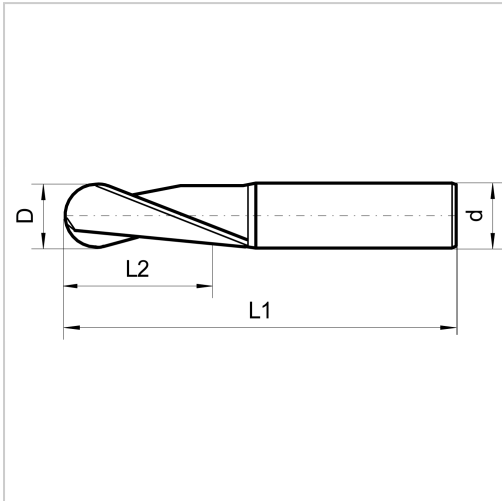

Vollradiuskopierfräser HSSE-Co8 D8mm Z2 Typ N WN DIN1835-B

€28.20*

Prices incl. VAT plus shipping costs

Art nr.: 167218