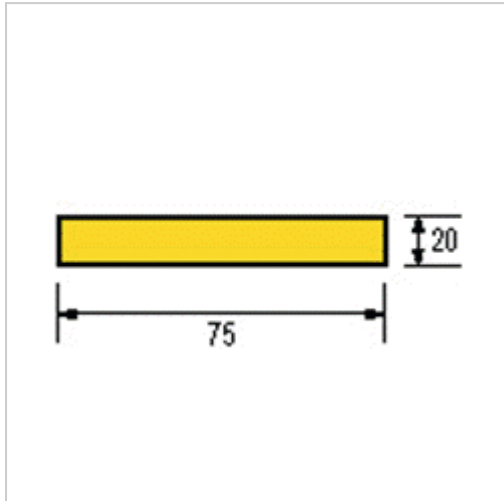

Warnschutz schwarz/gelb L1m Innenmaß 75mmx20mm

a.m.p.e.r.e.
Deutschland

€71.16*

Prices incl. VAT plus shipping costs

Art nr.: **938991S**

Warn- und Prallschutz aus recyclebarem Polyurethanschaum, absolut FCKW-frei, Außenfläche mit schützender PU-Fläche, Kern aus PU-Schaum, innen selbstklebend durch Hochleistungskleber, einfache Montage durch Kleben oder Anschrauben, temperaturbeständig von -40° bis 100°C, Brandprüfung nach DIN 4102 B2, verschiedenste Formen lieferbar

Properties

Ausführung:	1m Stück, selbstklebend
Einsatz:	zum Schutz von Personen, Sicherung von Gefahrenstellen
Farbe:	gelb/schwarz
Innenmaße (mm):	75 x 20