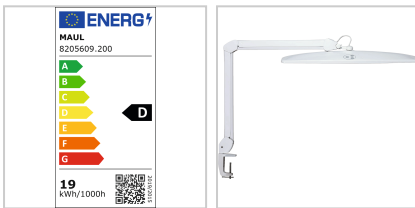

## Arbeitstischlampe LED dimmbar mit Klemmfuß weiß

**€316.54\***

Prices incl. VAT plus shipping costs

Art nr.: **87881**

stabiler Klemmfuß aus kunststoffbeschichtetem Metall, Leuchtenarm aus Metall und Leuchtenkopf aus Kunststoff, blendfreies Arbeiten, stufenloses Dimmen mit Touchfeld-Bedienung am dreh- und neigbarem Leuchtenkopf

### Properties

Betriebsspannung (V):	230
Farbe:	weiß
Fassung:	G5
Helligkeit (Lumen):	2600
Kabellänge (m):	2
L (mm):	500
Leistung (W):	19
Leuchtmittel:	Leuchtstoffröhre
Lichtfarbe (K):	6500, tageslichtweiß