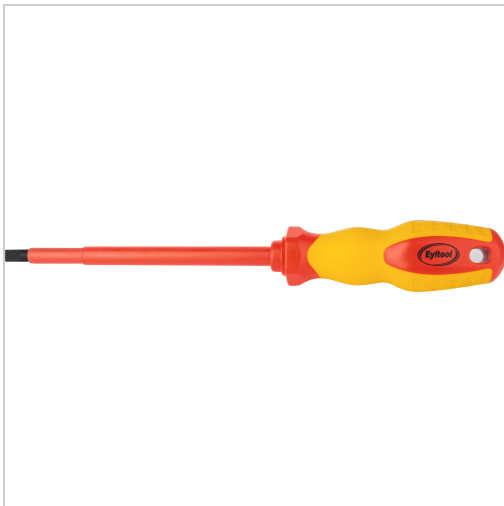

## Schraubendreher VDE Schlitz GL260mm Klingen-L150mm Klingen-B6,5mm

**€8.45\***

Prices incl. VAT plus shipping costs

Art nr.: 4495446,5

Schutzisolation bis 1000 V, geprüfte Sicherheit "GS",  
stückgeprüft, Klingenisolation direkt auf die Klinge  
gespritzt

### Properties

Antriebsart:	Schlitz
Material:	Chrom-Molybdän-Vanadium-Stahl
Norm:	IEC 60900:2012
Oberfläche:	brüniert
VDE 1000 V:	Ja